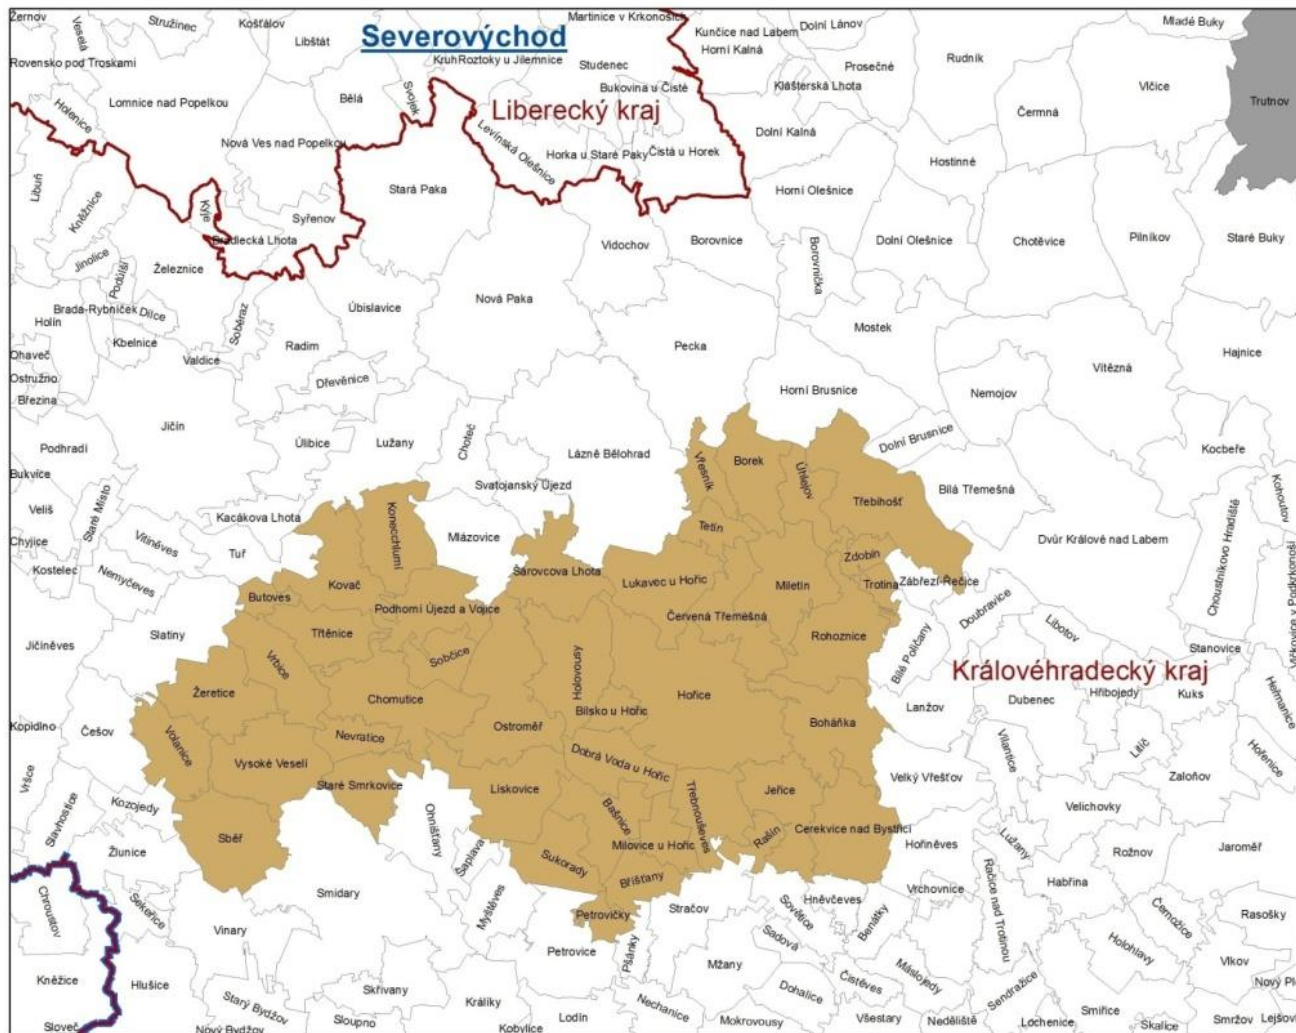

## **PŘÍLOHA Č. 2**

### **MAPA ÚZEMÍ A SEZNAM OBCÍ**

### Zobraná data

- hranice NUTS II
- hranice kraj
- Podchlumí o. s.
- obce
- velká města (města nad 25 tis. obyvatel)

Podchlumí  
MÍSTNÍ AKČNÍ SKUPINA

**Seznam obcí MAS Podchlumí, z.s.:**

č.	Obec
1	Bašnice
2	Bílsko u Hořic
3	Boháňka
4	Borek
5	Bříššany
6	Butoves
7	Cerekvice
8	Červená Třemešná
9	Dobrá Voda u Hořic
10	Holovousy
11	Hořice
12	Chomutice
13	Jeřice
14	Konecchlumí
15	Kovač
16	Lískovice
17	Lukavec u Hořic
18	Miletín
19	Milovice u Hořic
20	Nevratice
21	Ostroměř
22	Petrovičky
23	Podhorní Újezd a Vojice
24	Rašín
25	Rohoznice
26	Sběř
27	Sobčice
28	Staré Smrkovice
29	Sukorady
30	Šárovцова Lhota
31	Tetín
32	Trotina
33	Třebihošť
34	Třebnouševs
35	Třtěnice
36	Úhlejev
37	Volanice
38	Vrbice
39	Vřesník
40	Vysoké Veselí
41	Zdobín
42	Žeretice