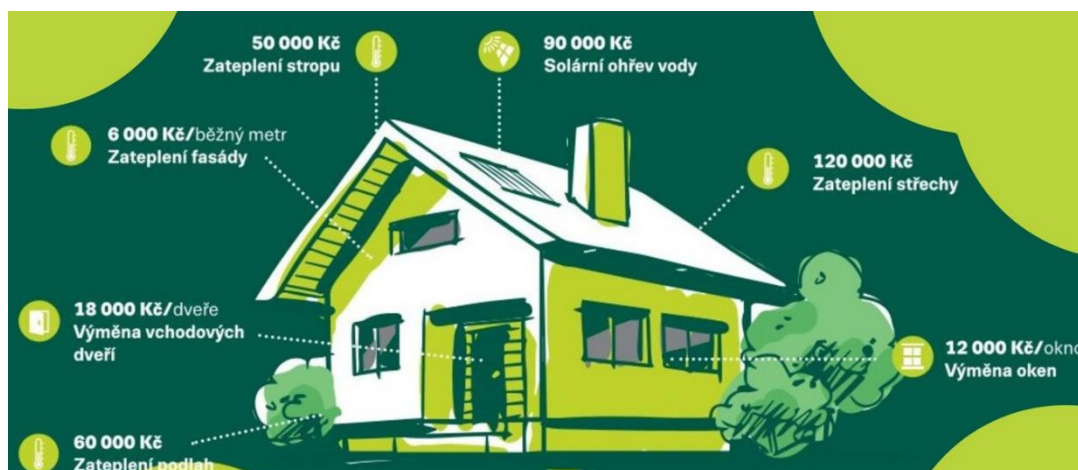

POMŮŽEME VÁM S VYŘÍZENÍM DOTACE

Na příspěvek máte nárok, pokud:

- žadatel je vlastníkem posuzované nemovitosti a má v ní trvalý pobyt počínající před 12.9.2022
- všichni členové vaší domácnosti pobírají starobní důchod nebo invalidní důchod 3. stupně
- v období mezi 12. zářím 2022 a datem podáním žádosti pobírali příspěvek na bydlení
- v období mezi 12.9.2022 a dnem podání žádosti pobíral příspěvek na dítě.

SNADNO REALIZOVATELNÁ A ČASOVĚ NENÁROČNÁ OPATŘENÍ MENŠÍHO ROZSAHU

- Zateplení fasády
- Zateplení střechy, podlahy nebo stropu
- Výměna oken a vchodových dveří
- Solární systémy na ohřev vody

DOSTANETE AŽ 240 TISÍC KORUN